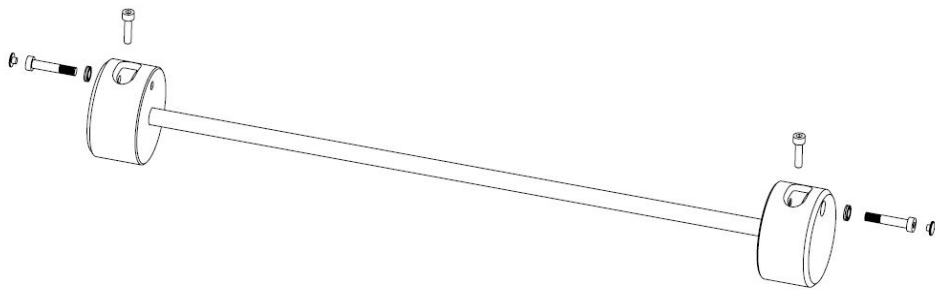

ASIENTO DE COLUMPIO INCLUSIVO

Modelo: **BIG**

Asiento para columpio inclusivo con sistema de sujeción de seguridad diseñado y **certificado bajo la normativa EN1176-2**. Fabricado en polietileno.

Es recomendable que el usuario esté acompañado de un adulto.

Modelos

Medidas

Altura con cadenas*

940 mm

540 mm

740 mm

Packaging

980 mm

CONJUNTOS DE REPOSICIÓN

Modelo: **BIG**

Conjunto reposición almohadilla

REF: 700

Conjunto reposición cierre

REF: 701.4 ●

Conjunto reposición arnés

REF: 702.4 ●
REF: 702.5 ●
REF: 702.6 ●
REF: 702.7 ●

Conjunto reposición arnés con cierre

REF: 703.4 ●
REF: 703.5 ●
REF: 703.6 ●
REF: 703.7 ●

CONJUNTOS DE REPOSICIÓN

Modelo: **BIG**

Conjunto reposición cilindros

REF: 704 (Versión con Arnés)
REF: 7004 (Versión con Cinturones o Easy)