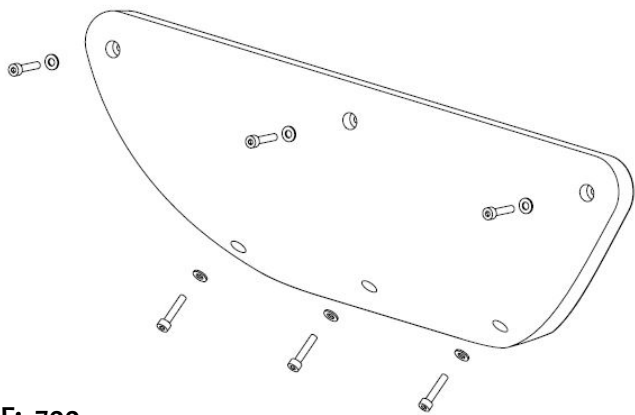

CONJUNTOS DE REPOSICIÓN

Modelo: **BIG**

Conjunto reposición almohadilla

REF: 700