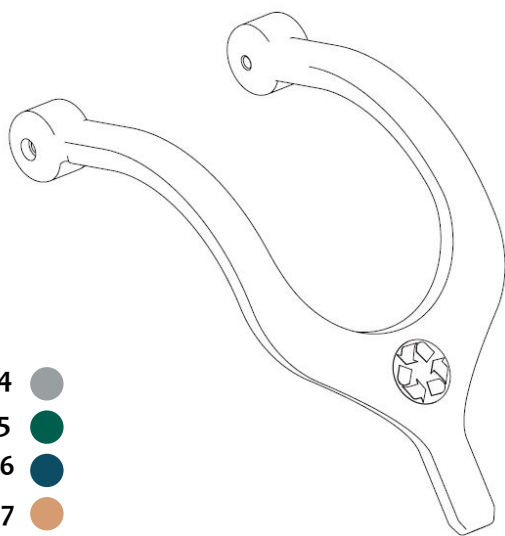

Modelos

Medidas

Altura con cadenas*

940 mm

540 mm

740 mm

Packaging

980 mm

790 mm 640 mm

✓ Con cadenas 27,5 kg

✗ Sin cadenas 24,5 kg

PE

Producto Certificado
ACCM
CERTIFICADORA ACREDITADA POR ENAC 16
UNE-EN 1176-2:2018

* Altura con cadenas largas = 2,010 mm
Altura con cadenas cortas = 1,710 mm

CONJUNTOS DE REPOSICIÓN

Modelo: **BIG**

Conjunto reposición almohadilla

REF: 700

Conjunto reposición cierre

REF: 701.4 ●

Conjunto reposición arnés

REF: 702.4 ●
REF: 702.5 ●
REF: 702.6 ●
REF: 702.7 ●

Conjunto reposición arnés con cierre

REF: 703.4 ●
REF: 703.5 ●
REF: 703.6 ●
REF: 703.7 ●

CONJUNTOS DE REPOSICIÓN

Modelo: **BIG**

Conjunto reposición cilindros

REF: 704 (Versión con Arnés)
REF: 7004 (Versión con Cinturones o Easy)